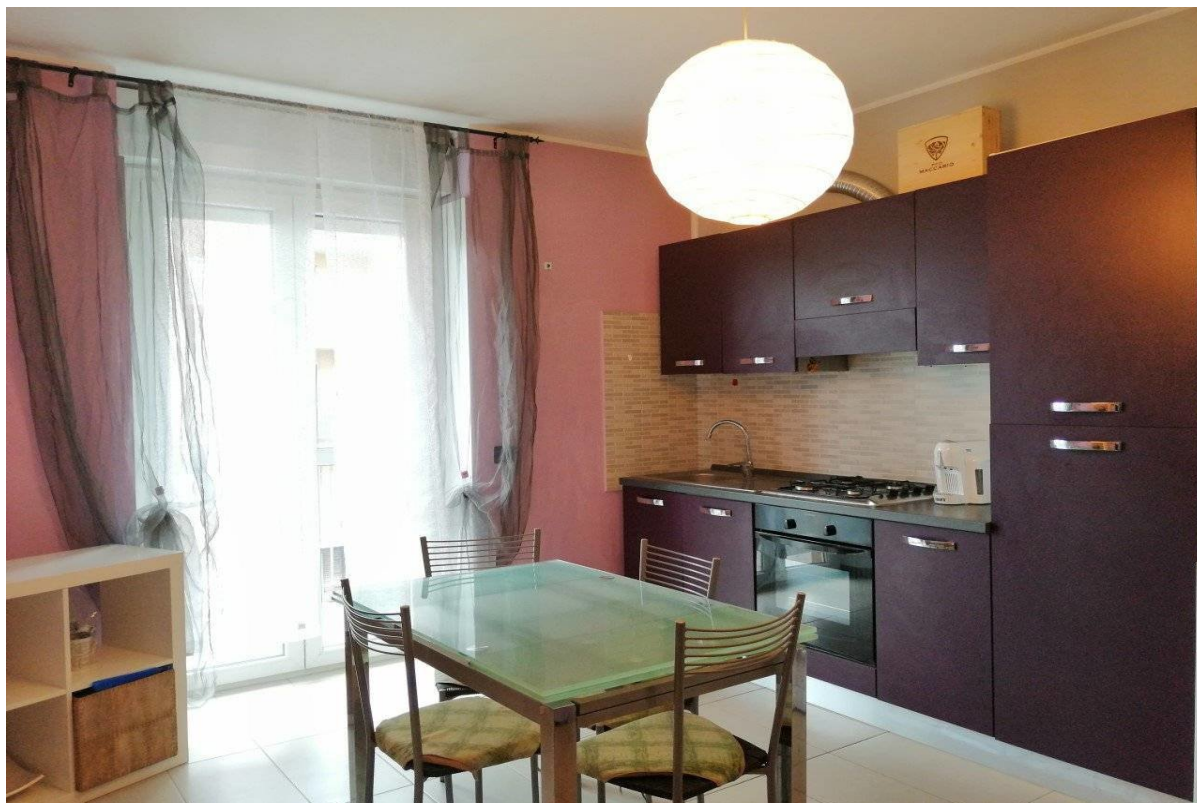

BILOCALE IN AFFITTO A ALESSANDRIA

€ 350 / mese | 45 mq | 2 locali | 1 bagni

APPARTAMENTO DI 45 M² CON 2 LOCALI IN AFFITTO A ALESSANDRIA

In posizione tranquilla e silenziosa, in condominio di recente costruzione, appartamento al piano medio dotato di ascensore. L'alloggio, completo di arredi, è composto da ingresso su cucina/soggiorno, camera matrimoniale, antibagno e servizio dotato di finestra e doccia. Completano la proprietà il posto auto, la cantina ed il balcone. Riscaldamento autonomo, basse spese di gestione.

DATI PRINCIPALI:

Rif:	76393886
Contratto:	Affitto
Superficie:	45 mq
Prezzo:	€ 350 / mese
Camere da letto:	1
Bagni:	1

Cucina:	abitabile
Piano:	2
Arredato:	Arredato

CLASSE ENERGETICA NC

Indice di prestazione energetica globale	
Classe certificata	No
Rinnovabile	
EP invernale del fabbricato	Non rilevata
EP estiva del fabbricato	Non rilevata